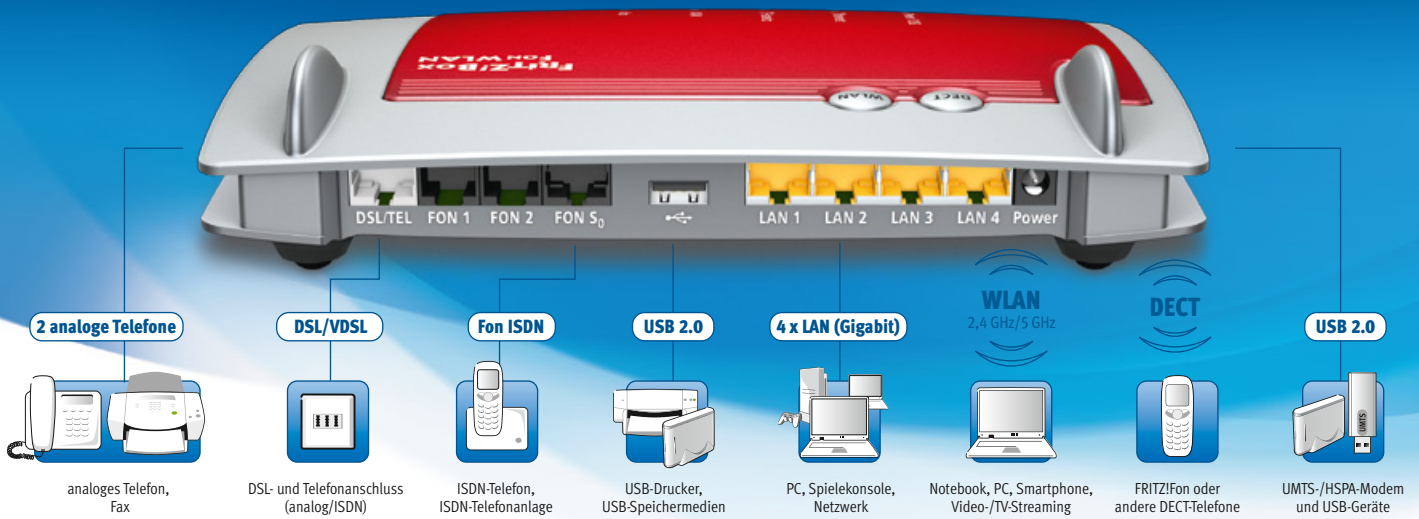

Technische Features

Router-Funktionen

- Leistungsfähiger WLAN-Router mit Firewall/NAT, DHCP-Server, DynDNS-Client, UPnP
- Integriertes DSL-Modem für ADSL (6 MBit/s), ADSL2+ (16 MBit/s) u. VDSL (100 MBit/s)
- Routerbetrieb auch an Kabelmodem oder mit UMTS-Stick (UMTS/HSPA)
- Vollständige Unterstützung von IPv6 im Heimnetzwerk und Internet
- Betriebssystemunabhängiges Einrichten im Browser ermöglicht Einsatz mit Windows-, Mac OS- und Linux-Computern
- Stateful Packet Inspection Firewall mit Portfreigabe für sicheres Surfen im Internet
- Sicherer Fernzugang zum FRITZ!Box-Netzwerk mit VPN (IPSec)

Telefonie-Funktionen

- Telefonanlage für Internet und Festnetz
- DECT-Basisstation für bis zu 6 Schnurlostelefone
- ISDN-S₀-Bus zum Anschluss von ISDN-Telefonen oder einer ISDN-Telefonanlage
- 2 a/b-Ports zum Anschluss von analogen Telefonen, Anrufbeantworter und Fax
- DECT ab Werk sicher durch verschlüsselte Sprachübertragung
- Internettelefonie auch bei ausgeschaltetem PC
- Unterstützt HD-Telefonie für ein natürliches Klangbild
- Bandbreitenmanagement – telefonieren und surfen über DSL in optimaler Qualität
- DECT Full-Eco-Mode reduziert Funkleistung und Stromverbrauch
- 5 integrierte Anrufbeantworter inkl. Voice-to-Mail
- Faxempfang inkl. E-Mail-Weiterleitung (Fax-to-Mail)
- Umfangreiche TK-Funktionen wie Rufumleitung, interne Rufe, Dreierkonferenzen, Vermitteln, Rufnummernsperrung, Weckruf, VIP-Rufe, Klingelsperre und Rufnummernübermittlung bei Internet- und ISDN-Telefonie
- Internettelefonie SIP-konform nach RFC 3261

WLAN-Funktionen

- WLAN-Funknetze nach 802.11n (bis 300 MBit/s* je Frequenzband), abwärtskompatibel zu WLAN 802.11g, b und a
- Dual-WLAN N für gleichzeitigen 2,4-GHz- und 5-GHz-Einsatz
- Vorkonfigurierte WLAN-Verschlüsselung mit WPA/WPA2 Mixed Mode, WPA, WEP-64 oder WEP-128
- AVM Stick & Surf: automatisch sicher und kabellos surfen
- WLAN-Taster (manuelles Ein-/Ausschalten von WLAN)
- Wi-Fi Protected Setup (WPS) für besonders einfache & sichere WLAN-Verbindungen per Knopfdruck oder PIN
- WLAN-Gastzugang - sicheres Surfen für Freunde und Besucher
- Integriert iPhone und Android-Smartphones über WLAN in das Heimnetz und ermöglicht Festnetz- und Internettelefonie
- Unterstützung für Wireless Distributed System (WDS) zur Erweiterung der Funkreichweite
- WLAN Eco-Mode reduziert Funkleistung

Media-Funktionen

- 512 MB interner Speicher (NAS)
- FRITZ!NAS – einfacher Zugriff über Browser auf alle Dateien im Netzwerk, unabhängig vom Speicherort
- Mediaserver stellt UPnP-AV-kompatiblen Empfängern Musik, Bilder und Videos im Heimnetz zur Verfügung (SMB, FTP, UPnP-AV)
- Leistungsstarker Prozessor für vernetzte Anwendungen wie IPTV, Video on Demand und Musikstreaming

Anschlussmöglichkeiten